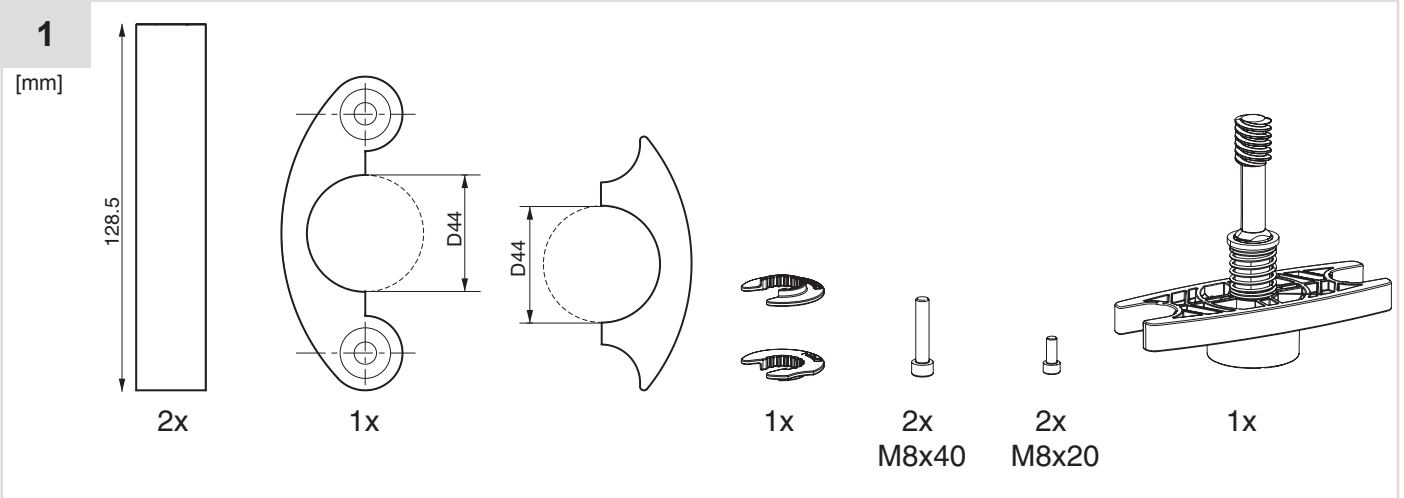

de Bride für Ventilhals VQD, VQE, VUG, VUP, VUS, BQD, BQE, BUG, BUS
fr Brides pour le col de vanne VQD, VQE, VUG, VUP, VUS, BQD, BQE, BUG, BUS
en Clamp for the valve throat VQD, VQE, VUG, VUP, VUS, BQD, BQE, BUG, BUS
it Staffa per il collo della valvola VQD, VQE, VUG, VUP, VUS, BQD, BQE, BUG, BUS
es Abrazadera para cuello de válvula VQD, VQE, VUG, VUP, VUS, BQD, BQE, BUG, BUS
sv Montagesats för ventilhals VQD, VQE, VUG, VUP, VUS, BQD, BQE, BUG, BUS
nl Aansluiting voor regelklephals VQD, VQE, VUG, VUP, VUS, BQD, BQE, BUG, BUS

de Montagevorschrift
fr Instruction de montage
en Fitting instructions
it Istruzioni di montaggio
es Instrucciones de montaje
sv Monteringanvisning
nl Montagevoorschrift

AVM322...R

de Installationsanweisung für die Fachkraft / Monteur
fr Notice d'installation pour le spécialiste / monteur
en Guidelines for the technician / fitter
it Informazioni per il personale specializzato di montaggio
es Instrucciones para el especialista del ramo / montador
sv Installatietip voor de vakman / monteur
nl Installationsinstructie voor installatör / montör