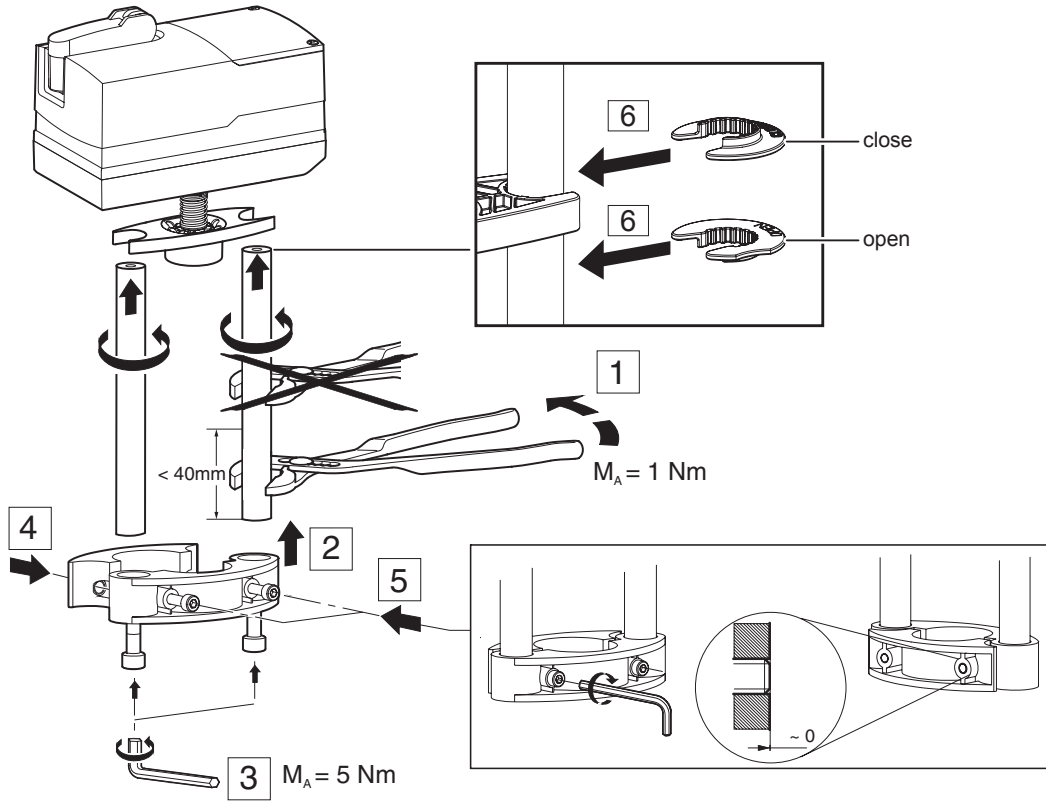

5

B12741

7

de www.sauter-controls.com ➤ Produkte ➤ MD Datenblatt
fr www.sauter-controls.com ➤ Produits ➤ Fiche MD
en www.sauter-controls.com ➤ Products ➤ MD Datasheet
it www.sauter-controls.com ➤ Products ➤ MD Datasheet
es www.sauter-controls.com ➤ Products ➤ MD Datasheet
sv www.sauter-controls.com ➤ Products ➤ MD Datasheet
nl www.sauter-controls.com ➤ Products ➤ MD Datasheet
rus www.sauter-controls.com ➤ Каталог ➤ MD описания изделия

de Dokument aufbewahren
fr Ce document est à conserver
en Retain this document
it Conservare il documento
es Guardar el documento
sv Spara dokumentationen
nl Document bewaren

© SAUTER Head Office
Fr. Sauter AG
Im Surinam 55
CH-4016 Basel
Tel. +41 61 - 695 55 55
Fax +41 61 - 695 55 10
www.sauter-controls.com
info@sauter-controls.com

Printed in Switzerland