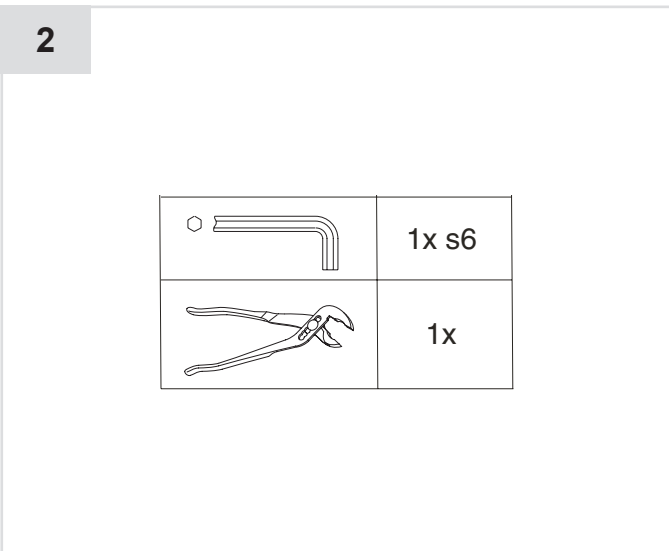

de Bride für Ventilhals VQD, VQE, VUG, VUP, VUS, BQD, BQE, BUG, BUS
fr Brides pour le col de vanne VQD, VQE, VUG, VUP, VUS, BQD, BQE, BUG, BUS
en Clamp for the valve throat VQD, VQE, VUG, VUP, VUS, BQD, BQE, BUG, BUS
it Staffa per il collo della valvola VQD, VQE, VUG, VUP, VUS, BQD, BQE, BUG, BUS
es Abrazadera para cuello de válvula VQD, VQE, VUG, VUP, VUS, BQD, BQE, BUG, BUS
sv Montagesats för ventilhals VQD, VQE, VUG, VUP, VUS, BQD, BQE, BUG, BUS
nl Aansluiting voor regelklephals VQD, VQE, VUG, VUP, VUS, BQD, BQE, BUG, BUS

de Montagevorschrift
fr Instruction de montage
en Fitting instructions
it Istruzioni di montaggio
es Instrucciones de montaje
sv Monteringanvisning
nl Montagevoorschrift

AVM322...R

de Installationsanweisung für die Fachkraft / Monteur
fr Notice d'installation pour le spécialiste / monteur
en Guidelines for the technician / fitter
it Informazioni per il personale specializzato di montaggio
es Instrucciones para el especialista del ramo / montador
sv Installatietip voor de vakman / monteur
nl Installationsinstructie voor installatör / montör