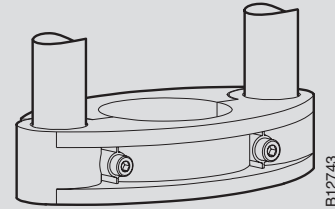

de Bride für Ventilhals VQD, VQE, VUG, VUP, VUS, BQD, BQE, BUG, BUS
 fr Brides pour le col de vanne VQD, VQE, VUG, VUP, VUS, BQD, BQE, BUG, BUS
 en Clamp for the valve throat VQD, VQE, VUG, VUP, VUS, BQD, BQE, BUG, BUS
 it Staffa per il collo della valvola VQD, VQE, VUG, VUP, VUS, BQD, BQE, BUG, BUS
 es Abrazadera para cuello de válvula VQD, VQE, VUG, VUP, VUS, BQD, BQE, BUG, BUS
 sv Montagesats för ventilhals VQD, VQE, VUG, VUP, VUS, BQD, BQE, BUG, BUS
 nl Aansluiting voor regelklephals VQD, VQE, VUG, VUP, VUS, BQD, BQE, BUG, BUS

de Montagevorschrift
 fr Instruction de montage
 en Fitting instructions
 it Istruzioni di montaggio
 es Instrucciones de montaje
 sv Monteringanvisning
 nl Montagevoorschrift

AVM322...R

de Installationsanweisung für die Fachkraft / Monteur
 fr Notice d'installation pour le spécialiste / monteur
 en Guidelines for the technician / fitter
 it Informazioni per il personale specializzato di montaggio
 es Instrucciones para el especialista del ramo / montador
 sv Installatietip voor de vakman / monteur
 nl Installationsinstructie voor installatör / montör